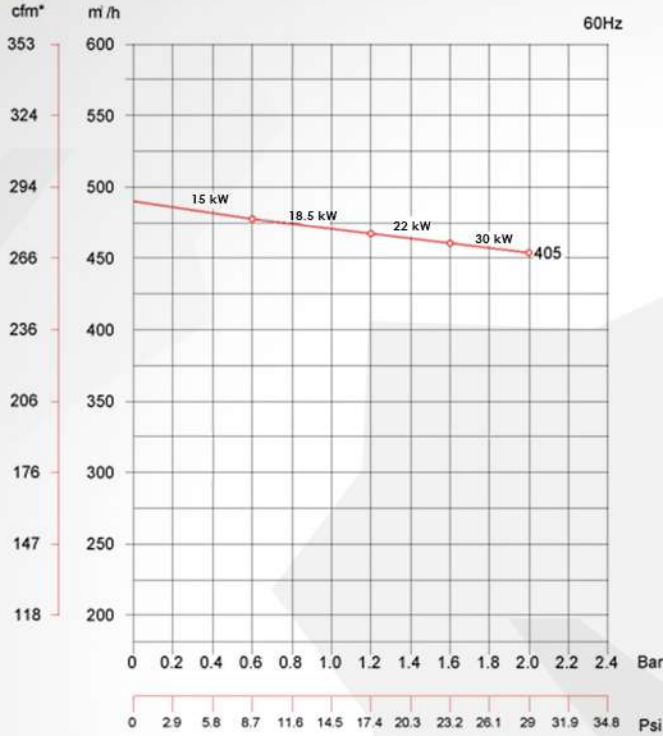

# SOPLADOR TIPO GARRA EPC 405

## Especificaciones

<b>Motor (kW)</b>	15	18.5	22	30	<b>dB (A), Máx</b>	82
<b>Presión Máx (psi)</b>	8.7	17.4	23.2	29	<b>Aceite (Cuartos)</b>	1.8
<b>Flujo (m³/h)</b>	480				<b>Conexiones (NPT)</b>	3"
<b>Voltaje</b>	220 ~ 240 / 380 ~ 420V				<b>Temp. Ambiente</b>	5 °C ~ 40 °C

## Dimensiones

DIMENSIONS (mm)		L	W	H	A	B	C	D	E	G	I	J	M	Q
EPC - 405	15Kw, 18.5Kw / 22Kw / 30Kw	1274 / 1340 / 1394	672	1003	179	502	222	/ 346 / 514	460	138	753	3"	3"	M12 Tap