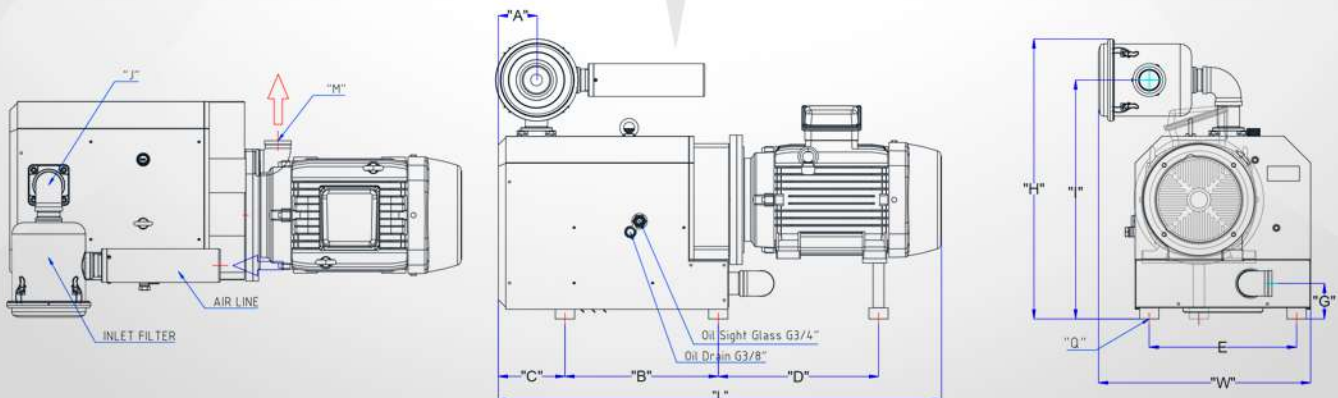

# SOPLADOR TIPO GARRA EPC 405

## Especificaciones

<b>Motor (kW)</b>	15	18.5	22	30	<b>dB (A), Máx</b>	82
<b>Presión Máx (psi)</b>	8.7	17.4	23.2	29	<b>Aceite (Cuartos)</b>	1.8
<b>Flujo (m³/h)</b>	480				<b>Conexiones (NPT)</b>	3"
<b>Voltaje</b>	220 ~ 240 / 380 ~ 420V				<b>Temp. Ambiente</b>	5 °C ~ 40 °C

## Dimensiones

DIMENSIONS (mm)		L	W	H	A	B	C	D	E	G	I	J	M	Q
EPC - 405	15Kw, 18.5Kw / 22Kw / 30Kw	1274 / 1340 / 1394	672	1003	179	502	222	/ 346 / 514	460	138	753	3"	3"	M12 Tap