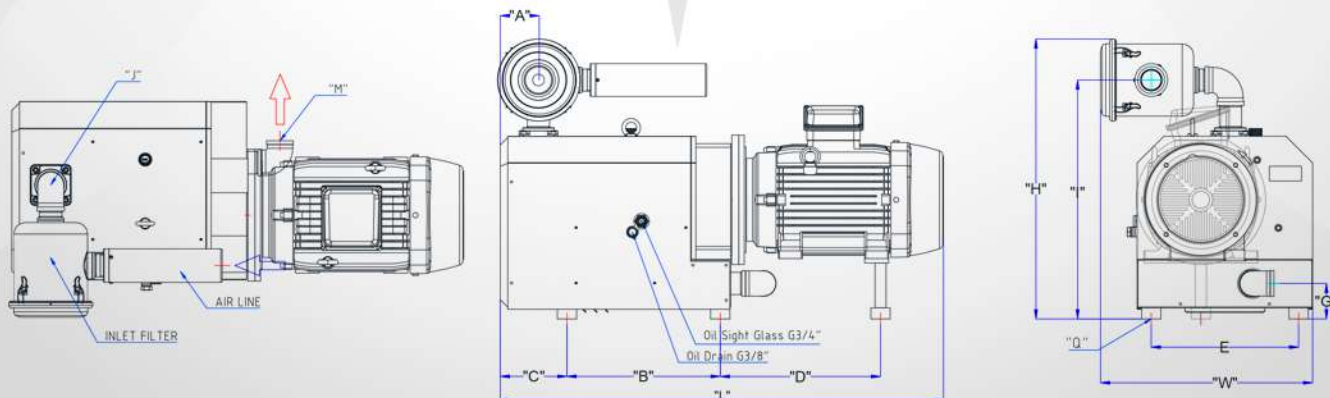

# SOPLADOR TIPO GARRA

## Especificaciones

<b>Motor (kW)</b>	18.5	30	37	<b>dB (A), Máx</b>	83
<b>Presión Máx (psi)</b>	11.6	23.2	29	<b>Aceite (Cuartos)</b>	1.8
<b>Flujo (m³/h)</b>	600			<b>Conexiones (NPT)</b>	3"
<b>Voltaje</b>	220 ~ 240 / 380 ~ 420V			<b>Temp. Ambiente</b>	5 °C ~ 40 °C

## Dimensiones

DIMENSIONS (mm)		L	W	H	A	B	C	D	E	G	I	J	M	Q
EPC - 515	18kW, 30kW, 37kW	1289 / 1355 / 1410	672	1003	179	502	238	/ 346 / 514	460	138	753	3"	3"	M12 Tap