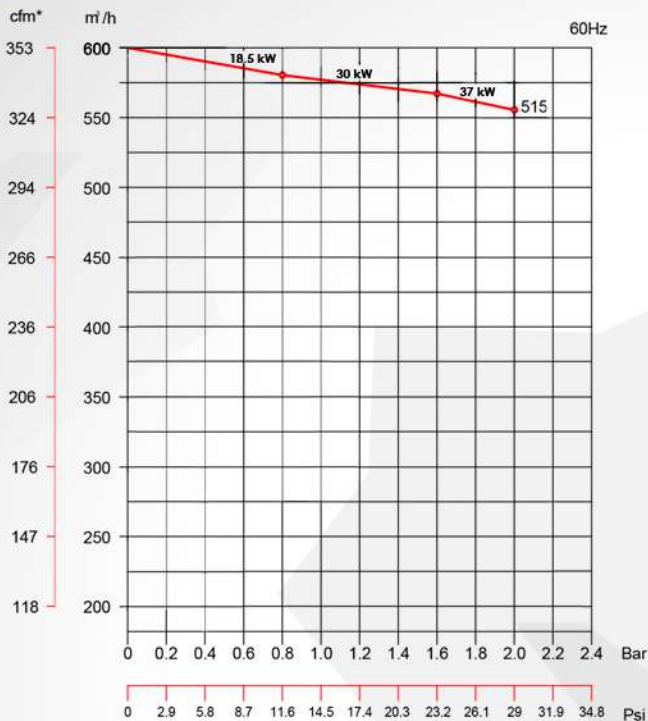

# SOPLADOR TIPO GARRA

# EPC 515

## Especificaciones

<b>Motor (kW)</b>	18.5	30	37	<b>dB (A), Máx</b>	83
<b>Presión Máx (psi)</b>	11.6	23.2	29	<b>Aceite (Cuartos)</b>	1.8
<b>Flujo (m³/h)</b>	600			<b>Conexiones (NPT)</b>	3"
<b>Voltaje</b>	220 ~ 240 / 380 ~ 420V			<b>Temp. Ambiente</b>	5 °C ~ 40 °C

## Dimensiones

DIMENSIONS (mm)		L	W	H	A	B	C	D	E	G	I	J	M	Q
EPC - 515	18kW, 30kW, 37kW	1289 / 1355 / 1410	672	1003	179	502	238	/ 346 / 514	460	138	753	3"	3"	M12 Tap