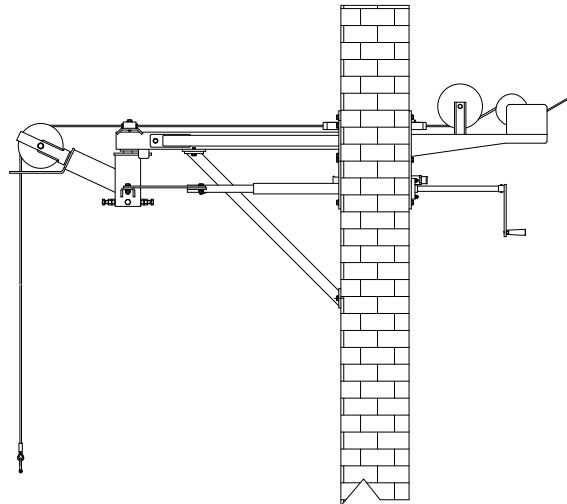

SB 150
SB 150 R

Installabile sulla parete verticale dei digestori di Biogas.
Comandi manuali sulla parete esterna.
Versione per tubo guida 100x100 ("SB 150") oppure per tubo guida 150x150 ("SB 150 R")
Tutte le parti a contatto con il gas sono in acciaio inox.

Installation on the vertical wall of Biogas digestors.
Manual controls on external wall.
Version for rail pipe 100x100 ("SB 150") or for rail pipe 150x150 ("SB 150 R")
All the parts in contact with gas are made of stainless steel.

Installation possible sur la paroi vertical de digesteur Biogas.
Commandes manuelles sur la paroi extérieure.
Version avec tuyau guide 100x100 ("SB 150") ou pour tuyau guide 150x150 ("SB 150 R")
Toutes les parties en contact avec le gaz sont en acier inoxydable.